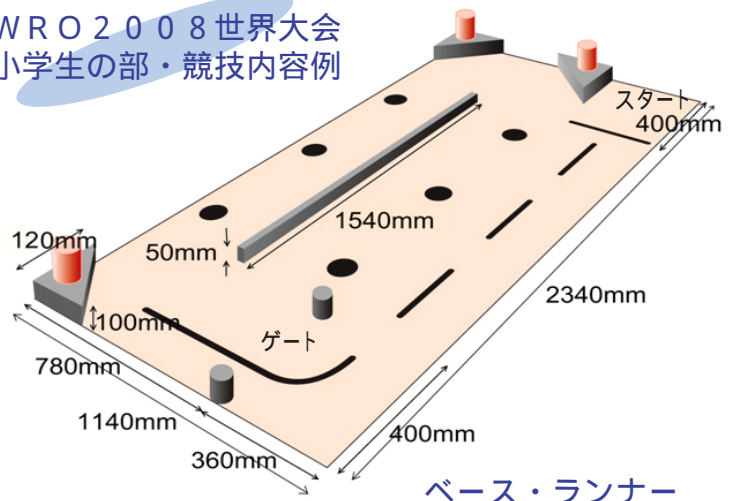

e-mail: wrogifu@machbaf.org

WRO 2008 世界大会 小学生の部・競技内容例

ライントレースとコーナーの缶を倒すミッションです。競技時間は最大120秒間。スタートエリアからスタートし、ゲートを通して時計回りに回り、ターゲット(缶3個)を落とした後、再びゲートを通してスタートエリアに戻ります。

主催: WRO JAPAN 岐阜地区予選「WRO Gifu」実行委員会

共催: NPO法人 MACH B&F